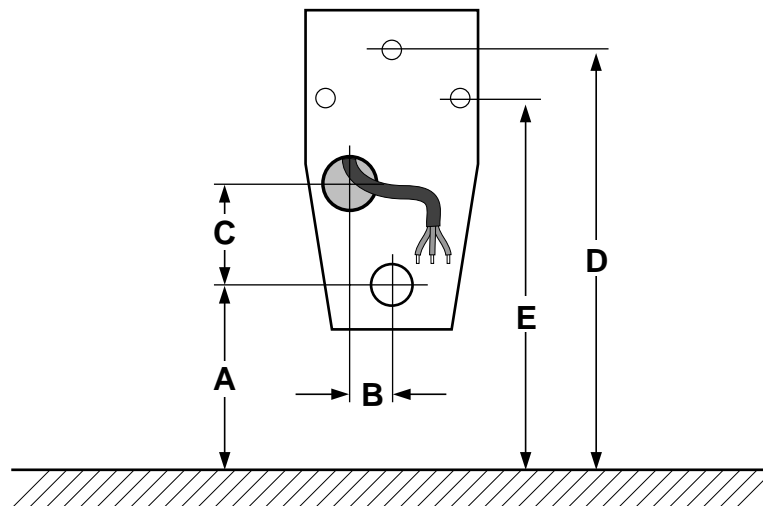

<b>1</b>	<b>2</b>
braun brown marron cafe bruin	blau blue bleu azul blauw
коричневый	синий

Unterputzdose  
In-wall socket  
Boîte de dérivation  
Inbownetvoeding  
Alimentation bajo revoque  
Штепсельная розетка  
скрытого монтажа

Для варианта с блоком питания подключение к электросети должно осуществляться квалифицированными специалистами.

Art. No.	Collection	A [mm]	B [mm]	C [mm]	D [mm]	E [mm]
7513 00	Subway	405	50	100	825	680
7512 05	Subway	405	50	100	825	680
7527 00	Omnia classic	395	35	80	815	740
7527 20	Omnia classic	395	35	80	815	740
7527 25	Omnia classic	395	35	80	815	740
7557 00	Omnia classic compact	430	60	50	800	720
7557 05	Omnia classic compact	430	60	50	800	720
7507 00	Omnia pro	390	50	90	815	635
7507 05	Omnia pro	390	50	90	815	635
5574 00	Omnia architectura	390	80	65	870	685
5574 05	Omnia architectura	390	80	65	870	685
5574 20	Omnia architectura	390	80	65	870	685
5574 25	Omnia architectura	390	80	65	870	685