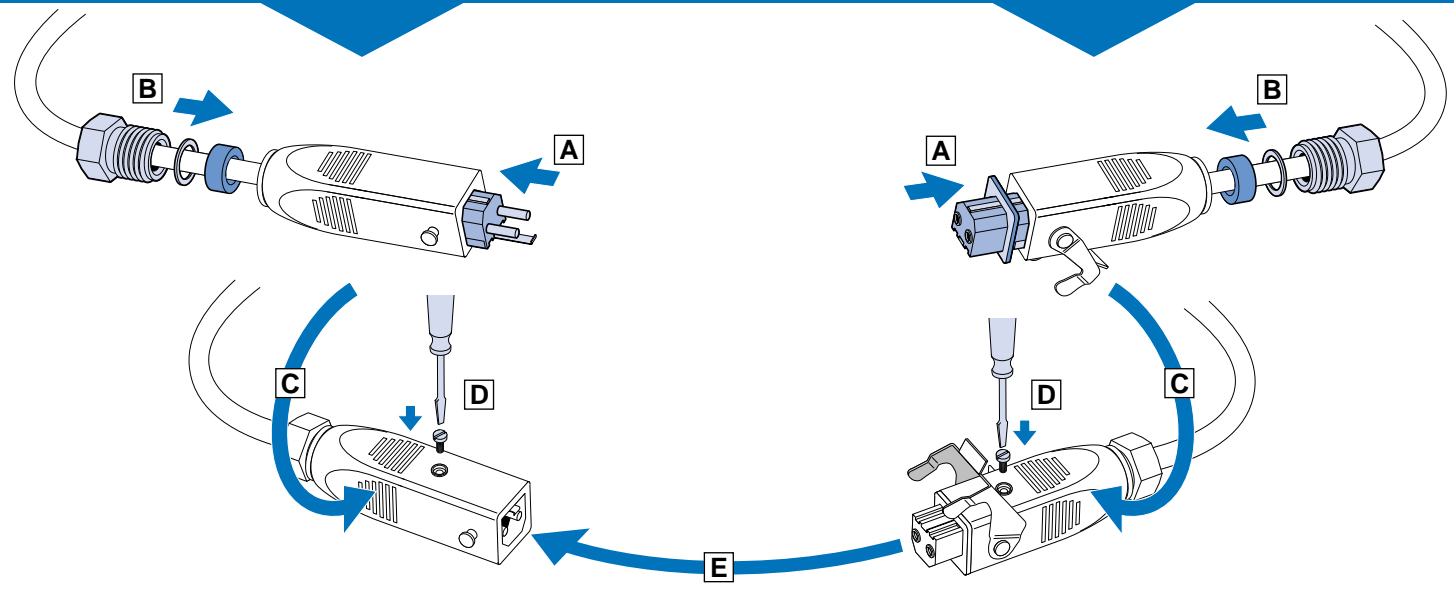

<b>1</b>	<b>2</b>
braun brown marron cafe bruin	blau blue bleu azul blauw
коричневый	синий

Unterputzdose  
In-wall socket  
Boîte de dérivation  
Inbownetvoeding  
Alimentation bajo revoque  
Штепсельная розетка  
скрытого монтажа

Lassen Sie im Falle einer Netzvariante den Elektroanschluss durch qualifiziertes Fachpersonal vornehmen.  
 If you are using the mains supply variant please have the electricity connected by a qualified electrician.  
 Veuillez confier le branchement à un électricien qualifié lors de l'installation de la version alimentée par secteur.  
 Para la visión de red, la conexión debe realizarse por especialistas cualificados.  
 Laat in geval van een netstroomuitvoering de elektrische aansluiting door deskundig personeel aanleggen.

Для варианта с блоком питания подключение к электросети должно осуществляться квалифицированными специалистами.

Art. No.	Collection	A [mm]	B [mm]	C [mm]	D [mm]	E [mm]
7513 00	Subway	405	50	100	825	680
7512 05	Subway	405	50	100	825	680
7527 00	Omnia classic	395	35	80	815	740
7527 20	Omnia classic	395	35	80	815	740
7527 25	Omnia classic	395	35	80	815	740
7557 00	Omnia classic compact	430	60	50	800	720
7557 05	Omnia classic compact	430	60	50	800	720
7507 00	Omnia pro	390	50	90	815	635
7507 05	Omnia pro	390	50	90	815	635
5574 00	Omnia architectura	390	80	65	870	685
5574 05	Omnia architectura	390	80	65	870	685
5574 20	Omnia architectura	390	80	65	870	685
5574 25	Omnia architectura	390	80	65	870	685