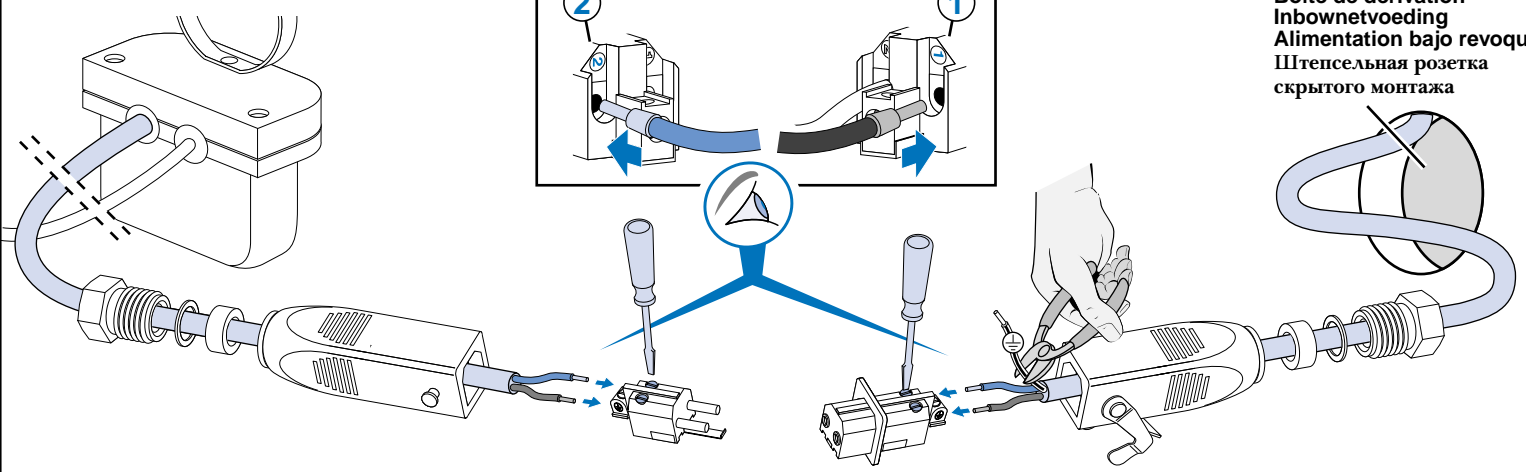

<b>1</b>	<b>2</b>
braun brown marron cafe bruin	blau blue bleu azul blauw
коричневый	синий

Unterputzdose  
In-wall socket  
Boîte de dérivation  
Inbownetvoeding  
Alimentation bajo revoque  
Штепсельная розетка  
скрытого монтажа

Lassen Sie im Falle einer Netzvariante den Elektroanschluss durch qualifiziertes Fachpersonal vornehmen.  
 If you are using the mains supply variant please have the electricity connected by a qualified electrician.  
 Veuillez confier le branchement à un électricien qualifié lors de l'installation de la version alimentée par secteur.  
 Para la visión de red, la conexión debe realizarse por especialistas cualificados.  
 Laat in geval van een netstroomuitvoering de elektrische aansluiting door deskundig personeel aanleggen.

Для варианта с блоком питания подключение к электросети должно осуществляться квалифицированными специалистами.

Art. No.	Collection	A [mm]	B [mm]	C [mm]	D [mm]	E [mm]
7513 00	Subway	405	50	100	825	680
7512 05	Subway	405	50	100	825	680
7527 00	Omnia classic	395	35	80	815	740
7527 20	Omnia classic	395	35	80	815	740
7527 25	Omnia classic	395	35	80	815	740
7557 00	Omnia classic compact	430	60	50	800	720
7557 05	Omnia classic compact	430	60	50	800	720
7507 00	Omnia pro	390	50	90	815	635
7507 05	Omnia pro	390	50	90	815	635
5574 00	Omnia architectura	390	80	65	870	685
5574 05	Omnia architectura	390	80	65	870	685
5574 20	Omnia architectura	390	80	65	870	685
5574 25	Omnia architectura	390	80	65	870	685