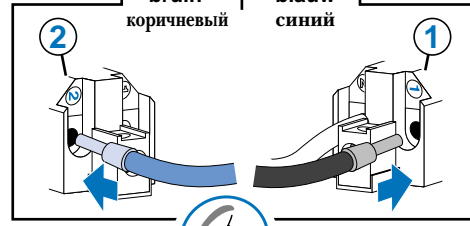

<b>1</b>	<b>2</b>
braun brown marron cafe bruin	blau blue bleu azul blauw
коричневый	синий

Unterputzdose  
In-wall socket  
Boîte de dérivation  
Inbownetvoeding  
Alimentation bajo revoque  
Штепсельная розетка  
скрытого монтажа

Lassen Sie im Falle einer Netzvariante den Elektroanschluss durch qualifiziertes Fachpersonal vornehmen.  
 If you are using the mains supply variant please have the electricity connected by a qualified electrician.  
 Veuillez confier le branchement à un électricien qualifié lors de l'installation de la version alimentée par secteur.  
 Para la visión de red, la conexión debe realizarse por especialistas cualificados.  
 Laat in geval van een netstroomuitvoering de elektrische aansluiting door deskundig personeel aanleggen.