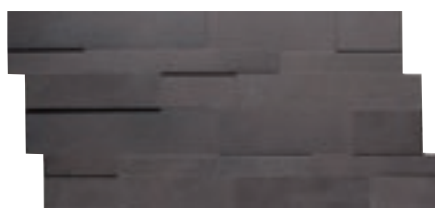

Carreaux décorés découpés en grès cérame porcelainé (pour sol et mur)
Decors met gesneden tegelmozaïek van porcellanato (geschikt voor wand en vloer)

LINES

Art. 2386* · 30 x 30 cm

SQUARE

Art. 2415* · 30 x 30 cm

MOTION

Art. 2414* · 15 x 60 cm

Les bordures BERNINA MOTION sont découpées et collées au verso sur trame. Il est ainsi possible de décoller chacune des deux parties du support pour réaliser un mélange de couleurs.

De decorstrips BERNINA MOTION zijn gesneden en aan de achterkant op een net gelijmd, zodat de beide afzonderlijke onderdelen door het losmaken van het net met andere kleuren onderling kunnen worden gemengd.

Carreaux décorés découpés en grès cérame porcelainé (carreaux pour pose murale à joints serrés, ne peuvent être mis en œuvre ni à l'extérieur ni dans les locaux humides).

Decors met gesneden tegelmozaïek van porcellanato (zonder voeg gelegde tegel voor wandtoepassingen; niet geschikt voor buitenshuis en natte ruimtes)

WALL

Art. 2416* · 29 x 59 cm

RT2M