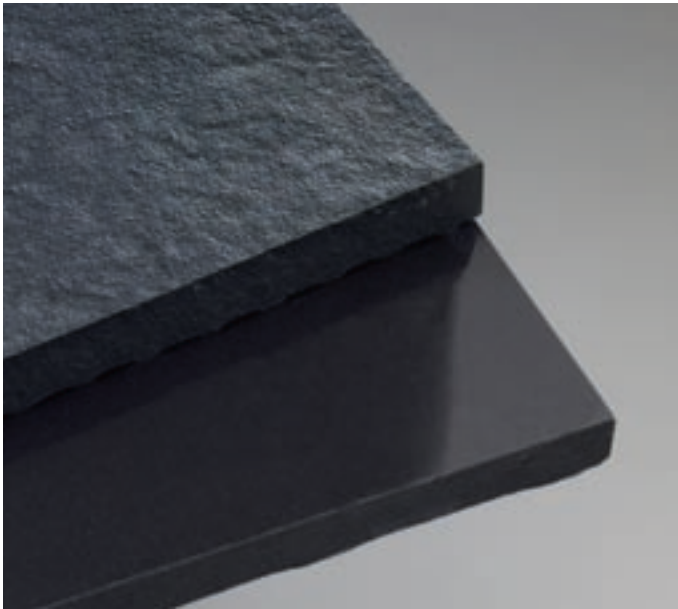

vilbostone

Grès cérame porcelainé · Porcellanato

Les carreaux en grès cérame porcelainé vilbostone de Villeroy & Boch satisfont aux standards de qualité esthétiques et techniques les plus élevés. Grâce à la dureté et à la densité exceptionnelles du matériau, les carreaux ont une longue durée de vie, ils sont robustes, grand teint et insensibles aux produits chimiques, ils résistent au gel et peuvent être mis en œuvre à l'intérieur et à l'extérieur.

vilbostone porcellanato tegels van Villeroy & Boch voldoen aan de hoogste esthetische en technische kwaliteitsstandaarden. Dankzij de bijzondere hardheid en dichtheid van het materiaal zijn ze duurzaam, robuust, kleurecht, bestand tegen chemicaliën en vorstbestendig - voor toepassing binnenshuis én buitenshuis.