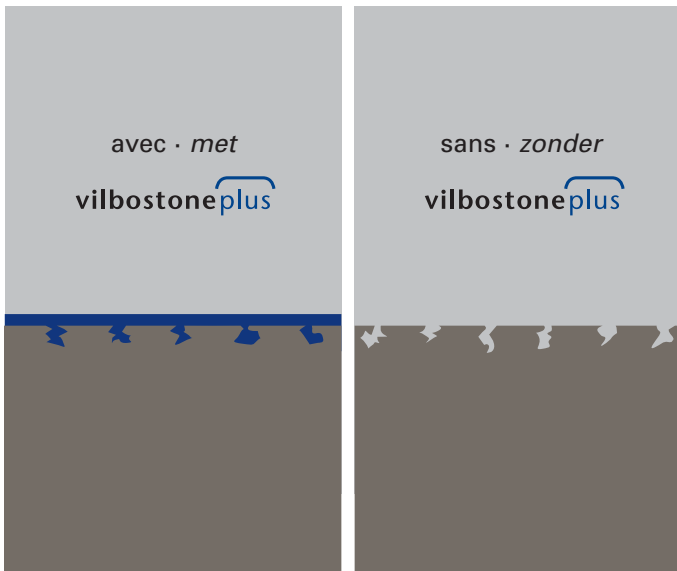

vilbostoneplus

vilbostoneplus améliore les propriétés de tous les carrelages mats et polis en grès céramé porcelainé : au cours du processus de fabrication, leur surface est soumise à un traitement de protection contre la saleté et les taches ; il n'est donc plus nécessaire par la suite d'imprégner les carrelages.

vilbostoneplus verbetert de eigenschappen bij matte en gepolijste porcellanato tegels: tijdens het productieproces wordt het oppervlak voorzien van een beschermende laag tegen vuil en vlekken, zodat de tegels niet meer met impregneermiddelen hoeven worden nabehandeld.