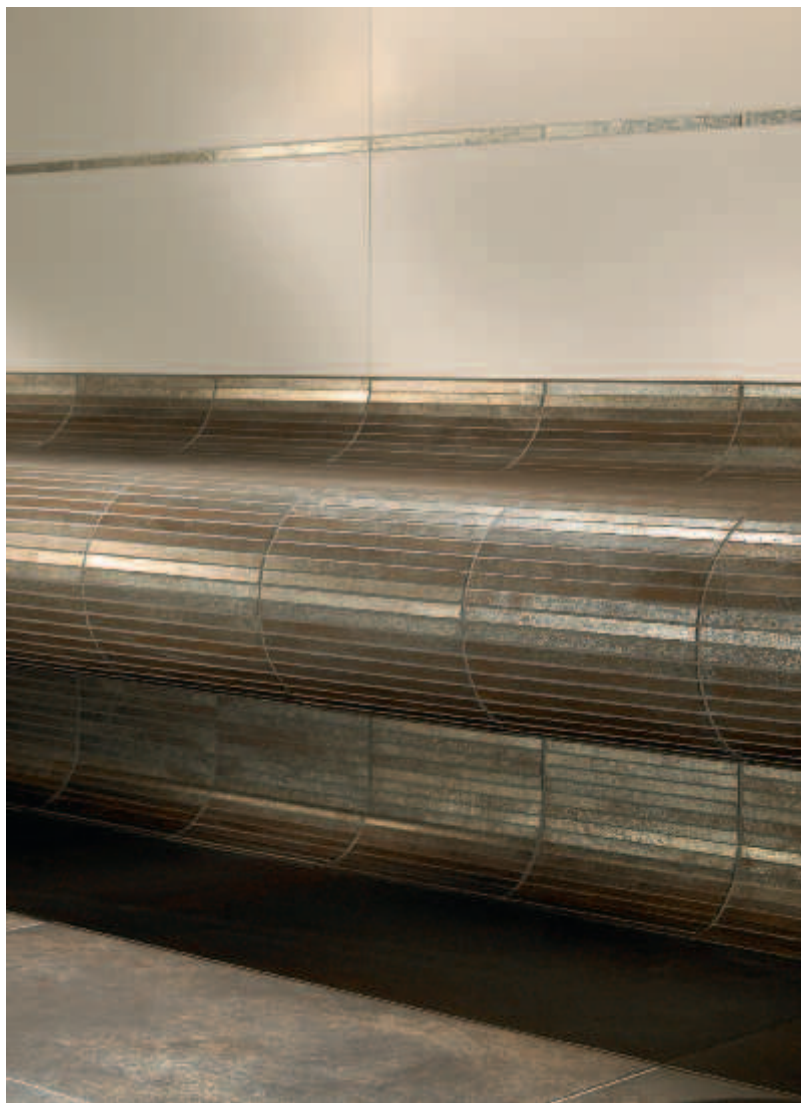

Velmi kvalitní řezané dekory „Copper“, „Platinum“ a „Steel“ ze slinuté dlažby jsou vhodné na stěnu a podlahu. Jako podlahovou krytinu, která se velmi snadno udržuje, lze použít barevně sladěnou velkoformátovou slinutou dlažbu o rozměrech 45 x 45, 60 x 60 a 45 x 90 cm.

Doskonale listwy cięte „Copper“, „Platinum“ i „Steel“ z kamionki szlachetnej mogą być stosowane na ścianach i posadzkach. Otrzymacie Państwo dopasowane do tego płytki posadzkowe z łatwą w utrzymaniu powierzchnią oraz w dużych formatach 45 x 45 cm, 60 x 60 cm i 45 x 90 cm.