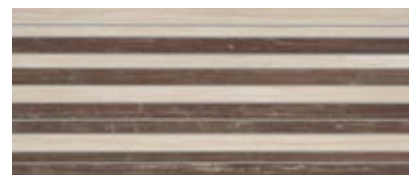

Art. 2424² · 30 x 60 cm

кремовый
krémová

MD1L

темно-коричневый
tmavohnědá

MD8L

красно-коричневый
červenohnědá

MD3L

Art. 2419⁴ · 30 x 60 cm

кремовый/красно-коричневый
krémová/červenohnědá

MD12

Art. 2418^{2,3} · 10 x 45 cm

кремовый
krémová

MD1L

темно-коричневый
tmavohnědá

MD8L

красно-коричневый
červenohnědá

MD3L

reddot design award
winner 2011

Art. 2013 · 30 x 30 cm

кремовый
krémová

MD1M

темно-коричневый
tmavohnědá

MD8M

красно-коричневый
červenohnědá

MD3M

L = подполированный ·
lapováno

M = матовый · *matné*

Art. 2872 · 7,5 x 60 cm
Плинтус
Sokl

MD1M · MD8M · MD3M

² Настенная плитка для бесшовной укладки, не предназначена для укладки под открытым небом и во влажных помещениях.

² *Obkládačky pro bezspárovou pokládku na stěnu, nevhodné do venkovních a mokrých prostor.*

³ Возможна укладка как в горизонтальном, так и в диагональном положении (под углом 45 градусов). Возможно сочетание с другими смежными покрытиями. Не предназначена для укладки в качестве каймы/дорожки.

³ *Možnost pokládky vodorovně i diagonálně (pod úhlem 45 stupňů). Možnost kombinace s navazujícím obkladem. Nelze použít jako borduru/běhoun.*

⁴ Предлагается несколько вариантов данного изделия, которые при укладке комбинируются. В каждой коробке содержится не менее 3 вариантов данной плитки.

⁴ *Tyto výrobky existují v několika variantách, které se pokládají v kombinaci. Každé balení obsahuje nejméně 3 varianty.*

Условные обозначения | Vysvětlení symbolů

= Ректификат
rektifikováno

= Морозостойкость согласно EN ISO 10545-12
mrazuvzdorné podle EN ISO 10545-12

R9 = Уменьшение скольжения в промышленных помещениях
Protiskluznost ve veřejném sektoru

A = Уменьшение скольжения при ходьбе босиком
Protiskluznost v prostorách pro bosou nohu